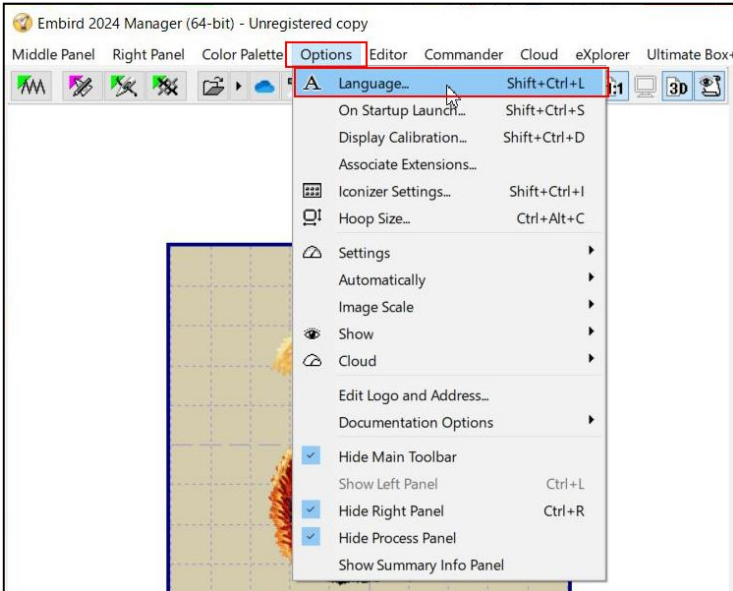

立ち上がった状態の説明

Embirdの刺繍デモデータが入っているフォルダ

左画面に表示された刺繍データ
ここでは、squirrel.dstファイル

英語版を日本語に切替える

「Options」
→「Language」
を選択

言語選択画面です。
「Japanese」を選択して
「OK」をクリック

Embird 2024 Manager (64-bit) - 未登録コピー

M 中央パネル R 右パネル P カラーパレット O オプション E エディタ 司令官(Z) クラウド(Y) X エクスプローラー アルティメットボックス+(W) H ヘルプ オプションプラグイン(M)