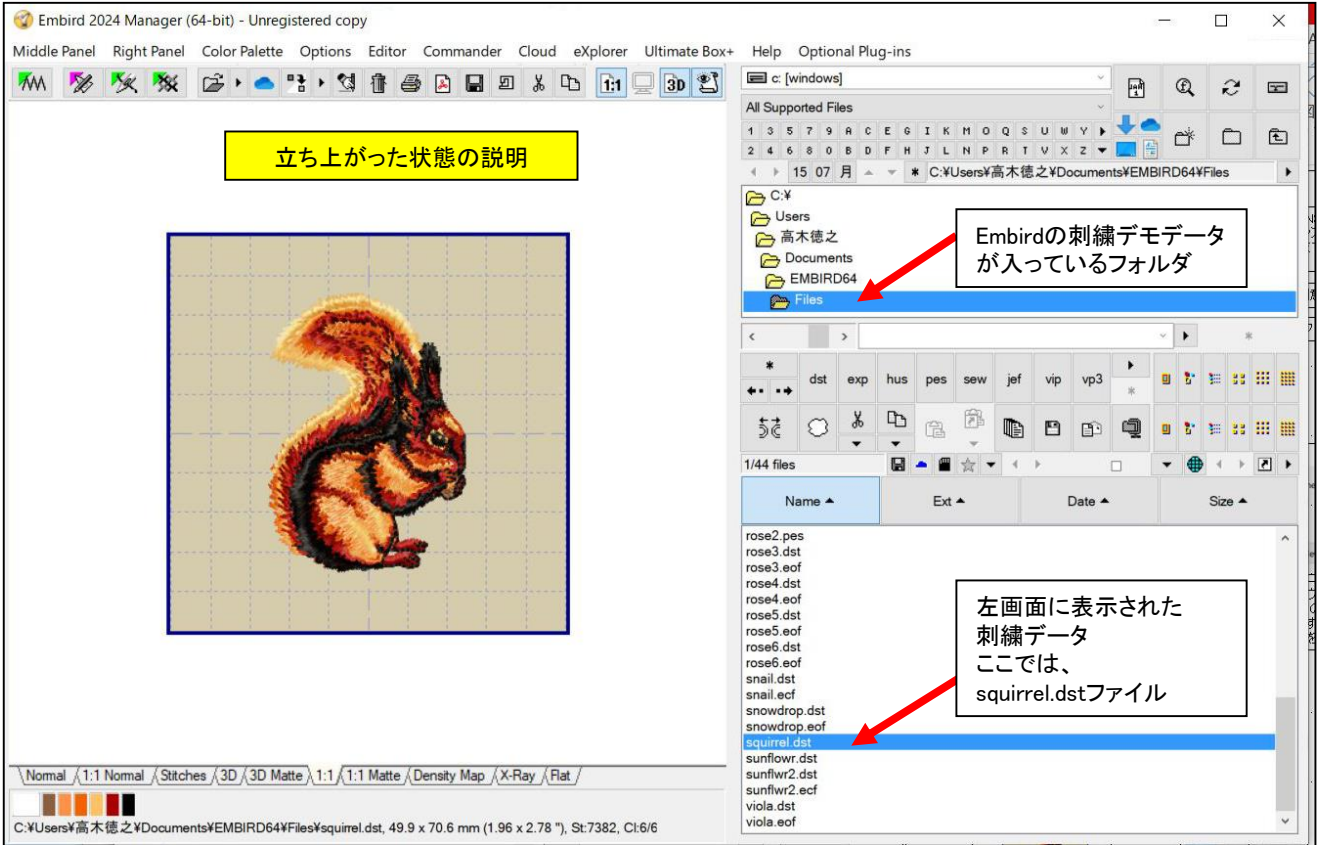

立ち上がった状態の説明

Embirdの刺繍デモデータが入っているフォルダ

左画面に表示された刺繍データ
ここでは、squirrel.dstファイル

英語版を日本語に切替える

「Options」
→「Language」
を選択

言語選択画面です。
「Japanese」を選択して
「OK」をクリック

Embird 2024 Manager (64-bit) - 未登録コピー

M 中央パネル R 右パネル P カラーパレット O オプション E エディタ 司令官(Z) クラウド(Y) X エクスプローラー アルティメットボックス+(W) H ヘルプ オプションプラグイン(M)

主なメニューが日本語になりました。

Embirdの刺繍デモデータが入っているフォルダ

左画面に表示された刺繍データ
ここでは、squirrel.dstファイル

1:1 ... ステ... /30/30マ... 1:1 /1:1マ... /密度マ... /フラ...

C:\Users\高木徳之\Documents\EMBIRD64\Files\squirrel.dst, 49.9 x 70.6 mm, St:7382, Cl:6/6

プログラムの主なメニューが日本語になりました。
30日又は100回使用のどちらかを限度に試用ができます。

表示画像は、デモ版の表示です。
デモ版と正規版のプログラムは、同じです。