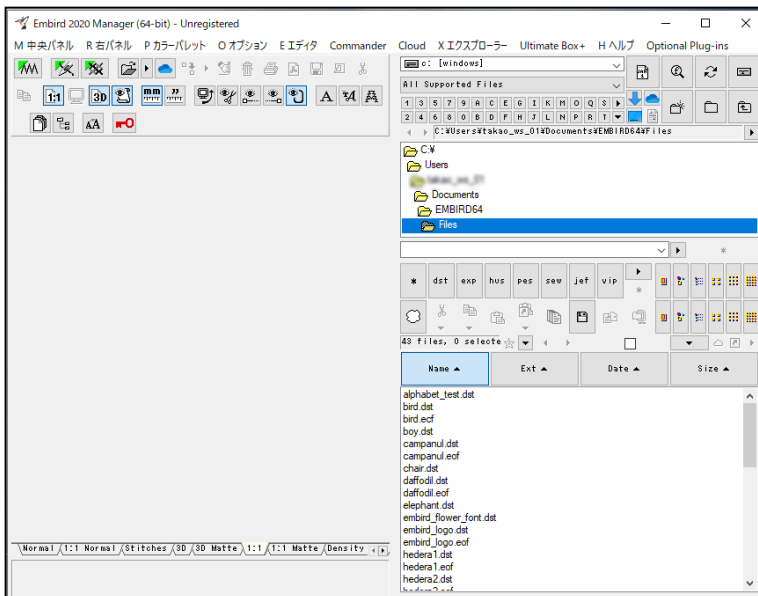

英語表示→日本語表示

Balarad Japan / Embird2020

「Options」
→「Language」
を選択

言語選択画面です。
「Japanese」を選択して
「OK」をクリック

主なメニューが日本語になりました。