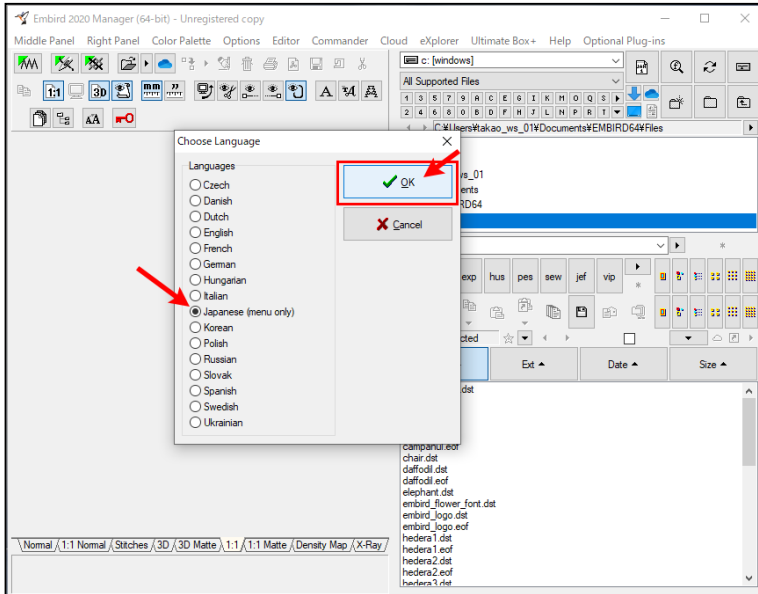

英語表示→日本語表示

Balarad Japan / Embird2020

「Options」
→「Language」
を選択

言語選択画面です。
「Japanese」を選択して
「OK」をクリック

主なメニューが日本語になりました。