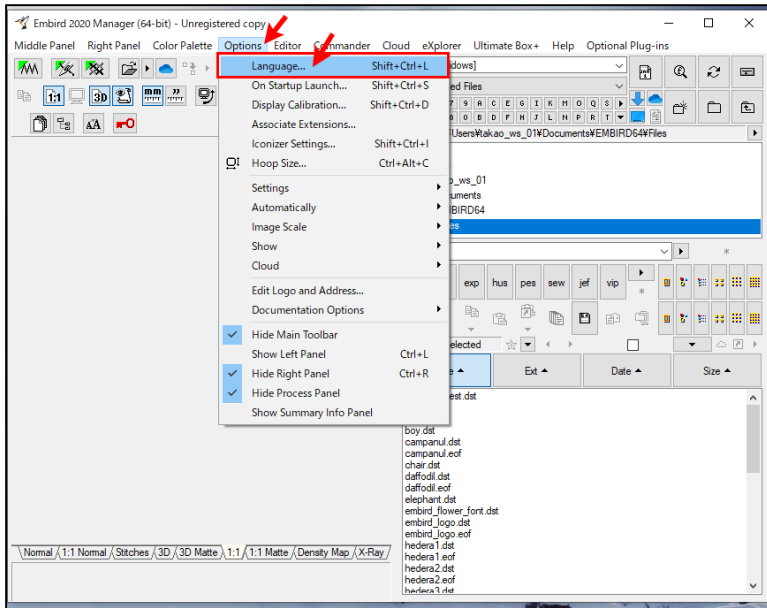

英語表示→日本語表示

Balarad Japan / Embird2020

「Options」
→「Language」
を選択

言語選択画面です。
「Japanese」を選択して
「OK」をクリック

主なメニューが日本語になりました。